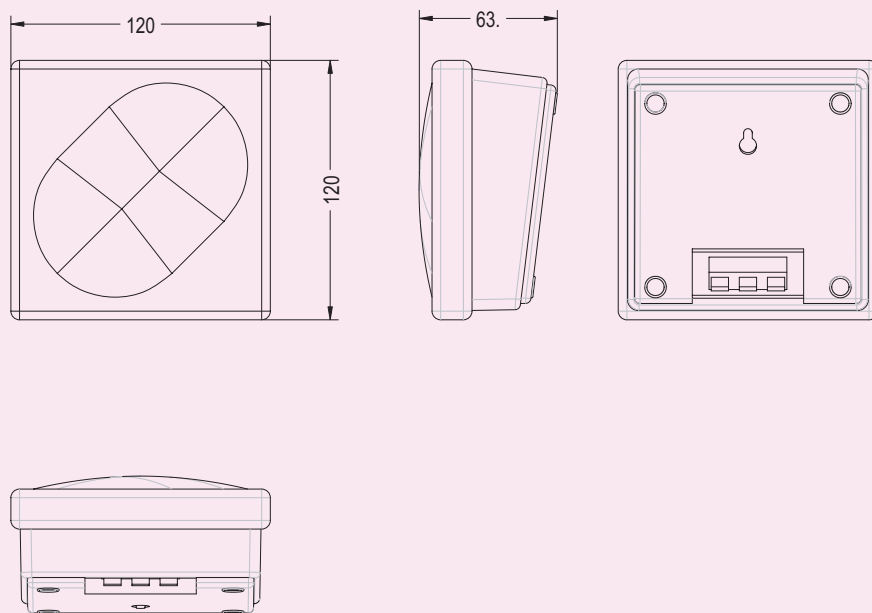

#### Reposoustava

ARS 190 je miniaturní reposoustava určená především pro odposlechové účely, ale také např. pro pozice s nedostatkem místa, jako jsou přepážky. Jedná se o uzavřený model k montáži na stěnu. Připojovací svorkovnice umožňuje napojení - volbu hlasitosti (výkonu).