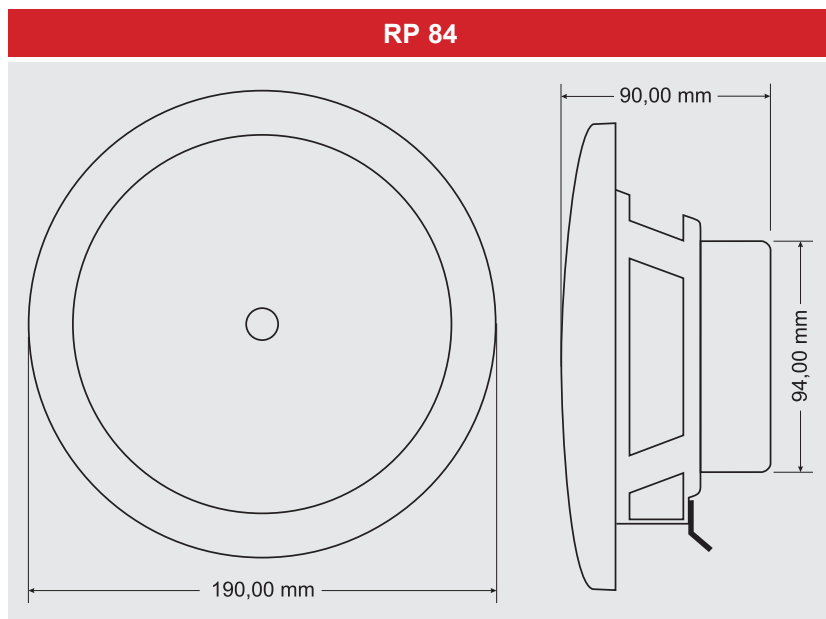

RP 84

RP 84

Podhledový reproduktor pro vlhké prostředí

Tento reproduktor vyniká výbornou odolností na vlhká prostředí. Magnetický obvod je kompletně uzavřen, membrána je vlhkuodolná, a tak se tyto reproduktory hodí především pro vlhká a agresivní prostředí, jako jsou lázně, koupelny, bazény, kuchyně, wc atd. Reproduktor instalujete pomocí čtyř vrtů, které jsou skryty před odnímatelnou přední mřížkou.