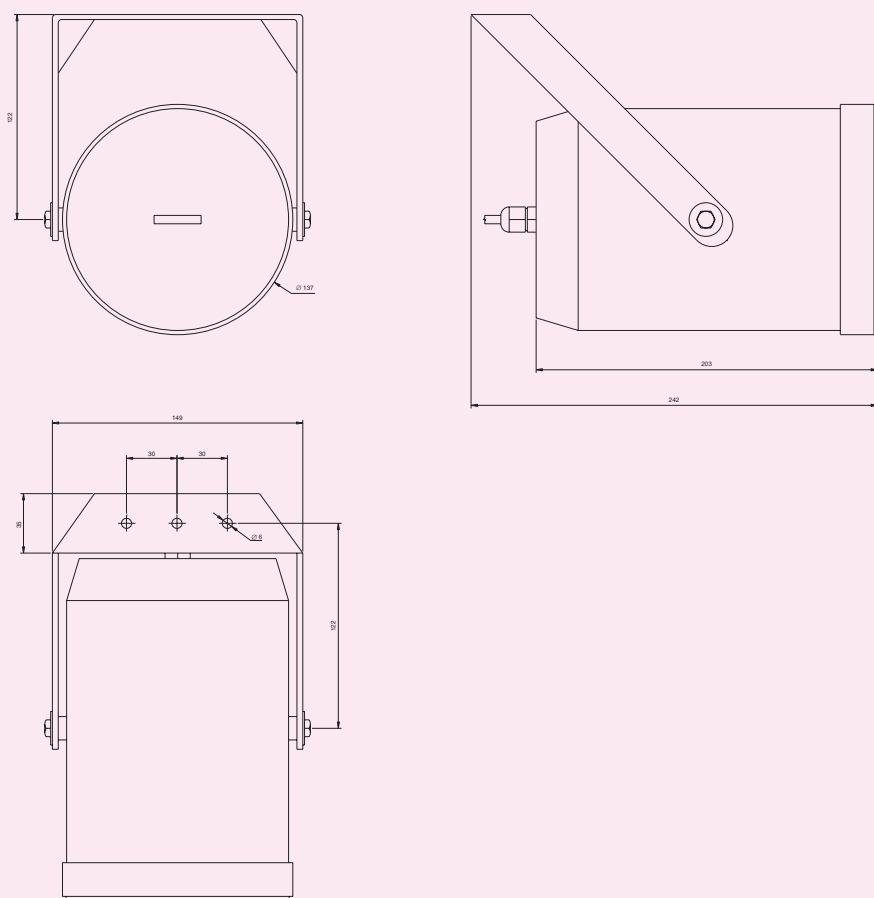

CSP 150

CSP 150

Zvukový projektor

Zvukový projektor s úzkou vyzářovací charakteristikou pro ozvučování interiéru a exteriéru z vyšších míst. Tento model vyzářuje jednostranně. Vysoká citlivost a směrové vlastnosti je předurčují zejména k ozvučení dlouhých a úzkých prostor s výbornou možností směřování. Z dlouholetých zkušeností Vám tyto reproduktory vřele doporučujeme k ozvučování výrobních hal, skladů, hypermarketů, sportovních hřišť, venkovních prostranství a pod. tam, kde nechcete instalovat klasické reentrantní reproduktory.

Technická data

- výkon 20 W rms / 100V
- vstupní impedance min. 1 kΩ
- ekv. citlivost 91 dB / 1W, 1m
- frekvenční rozsah 160 - 16 000 Hz
- 5,5" širokopásmový reproduktor
- možnost volby výkonu ve třech krocích
- instalace do exteriérů, odolný vlhku, dešti
- vestavěná ocelová konzola s možností nasměrování
- ozvučnice z krémového ABS plastu